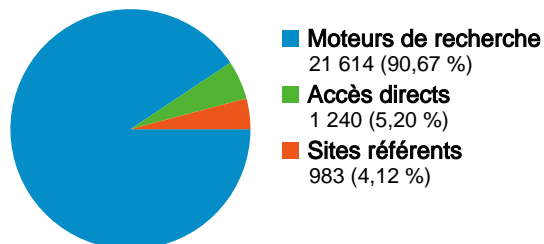

Principales sources de trafic

Sources	Visites	Visites (en %)	Mots clés	Visites	Visites (en %)
google (cpc)	20 985	88,04 %	(content targeting)	11 120	51,45 %
(direct) ((none))	1 240	5,20 %	implant dentaire	7 204	33,33 %
google (organic)	600	2,52 %	implantologie	1 530	7,08 %
implant-warning.com (referral)	244	1,02 %	nobel biocare	1 077	4,98 %
eugenol.com (referral)	142	0,60 %	implant danger	193	0,89 %