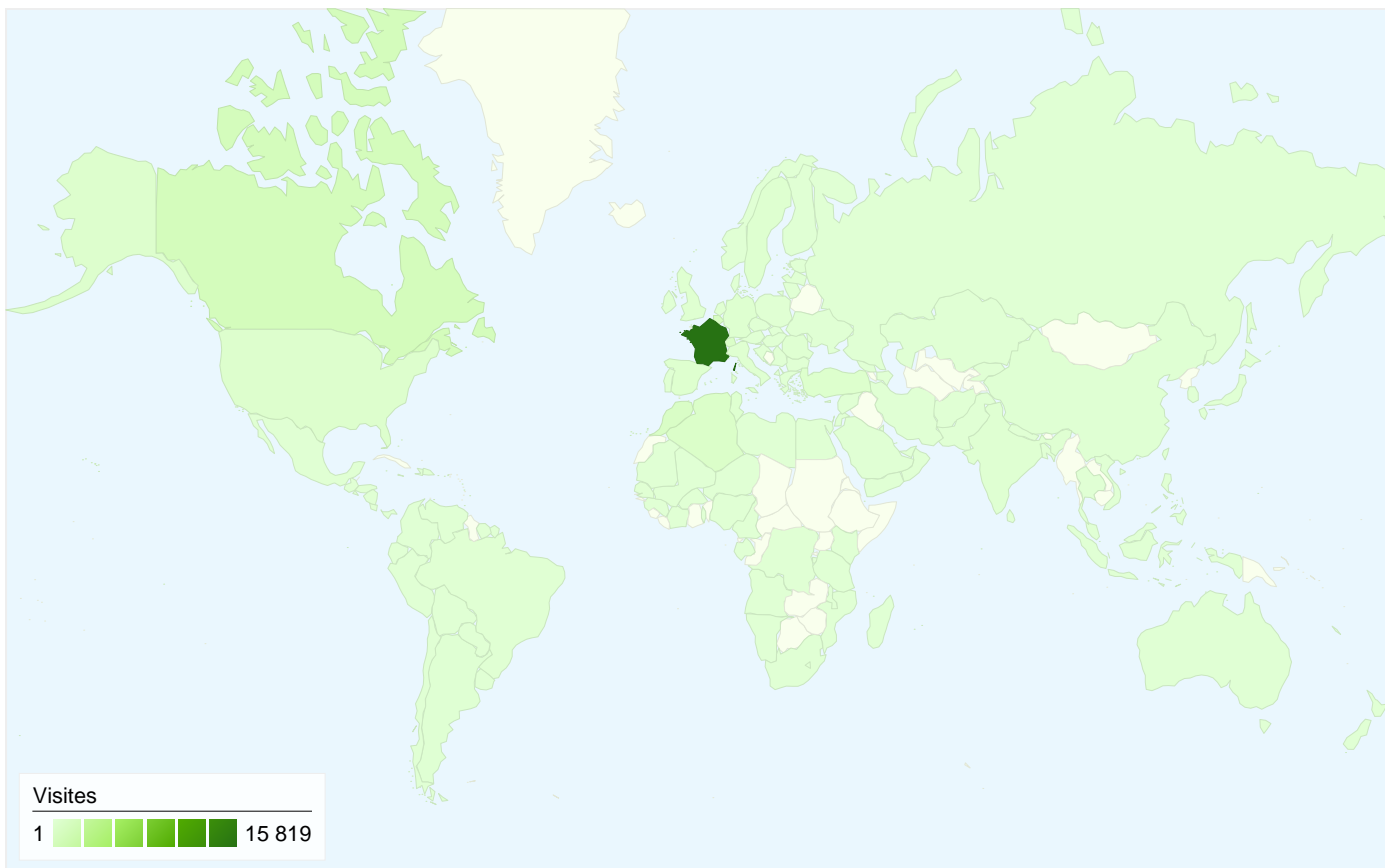

Visiteurs
21 115

Synthèse géographique world

Vue d'ensemble des sources de trafic

- **Moteurs de recherche**
21 614 (90,67 %)
- **Accès directs**
1 240 (5,20 %)
- **Sites référents**
983 (4,12 %)

Vue d'ensemble du contenu

Profil technique

Navigateur	Visites	Visites (en %)	Vitesse de connexion	Visites	Visites (en %)
Internet Explorer	18 633	78,17 %	DSL	14 239	59,73 %
Firefox	3 820	16,03 %	Unknown	6 366	26,71 %
Safari	1 146	4,81 %	Cable	1 531	6,42 %
Opera	107	0,45 %	Dialup	861	3,61 %
Mozilla	72	0,30 %	T1	786	3,30 %

L'ensemble des sources de trafic a généré 23 837 visites au total.

-  **5,20 %** Accès directs
-  **4,12 %** Sites référents
-  **90,67 %** Moteurs de recherche

Principales sources de trafic

Sources	Visites	Visites (en %)	Mots clés	Visites	Visites (en %)
google (cpc)	20 985	88,04 %	(content targeting)	11 120	51,45 %
(direct) ((none))	1 240	5,20 %	implant dentaire	7 204	33,33 %
google (organic)	600	2,52 %	implantologie	1 530	7,08 %
implant-warning.com (referral)	244	1,02 %	nobel biocare	1 077	4,98 %
eugenol.com (referral)	142	0,60 %	implant danger	193	0,89 %

23 837 visites, provenant de 146 pays/territoires.

Fréquentation du site

Visites	Pages par visite	Temps moyen sur le site	Nouvelles visites (en %)	Taux de rebond	
23 837 Total du site (en %) : 100,00 %	5,16 Moyenne du site : 5,16 (0,00 %)	00:03:58 Moyenne du site : 00:03:58 (0,00 %)	88,76 % Moyenne du site : 88,57 % (0,21 %)	37,53 % Moyenne du site : 37,53 % (0,00 %)	
Pays/Territoire	Visites	Pages par visite	Temps moyen sur le site	Nouvelles visites (en %)	Taux de rebond
France	15 819	5,84	00:04:26	87,76 %	30,78 %
Canada	1 131	4,48	00:03:41	92,04 %	39,52 %
Belgium	849	5,24	00:04:11	89,05 %	35,92 %
Morocco	666	3,70	00:03:53	89,49 %	51,50 %
Switzerland	603	5,14	00:03:46	91,87 %	32,50 %
Algeria	537	4,09	00:04:17	86,96 %	43,76 %
United States	335	2,68	00:01:41	94,33 %	67,76 %
Turkey	328	1,56	00:00:14	96,34 %	86,59 %
Spain	262	3,92	00:02:56	84,73 %	45,42 %
Germany	219	3,15	00:01:34	80,82 %	53,88 %