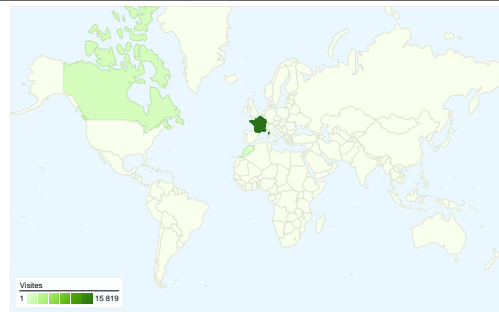

Fréquentation du site

23 837 Visites

122 887 Pages vues

5,16 Pages par visite

37,53 % Taux de rebond

00:03:58 Temps moyen sur le site

88,57 % Nouvelles visites (en %)

Vue d'ensemble des visiteurs

Visiteurs
21 115

Synthèse géographique world

Vue d'ensemble des sources de trafic

- **Moteurs de recherche**
21 614 (90,67 %)
- **Accès directs**
1 240 (5,20 %)
- **Sites référents**
983 (4,12 %)

Vue d'ensemble du contenu

L'ensemble des sources de trafic a généré 23 837 visites au total.

-  **5,20 %** Accès directs
-  **4,12 %** Sites référents
-  **90,67 %** Moteurs de recherche

Principales sources de trafic

Sources	Visites	Visites (en %)	Mots clés	Visites	Visites (en %)
google (cpc)	20 985	88,04 %	(content targeting)	11 120	51,45 %
(direct) ((none))	1 240	5,20 %	implant dentaire	7 204	33,33 %
google (organic)	600	2,52 %	implantologie	1 530	7,08 %
implant-warning.com (referral)	244	1,02 %	nobel biocare	1 077	4,98 %
eugenol.com (referral)	142	0,60 %	implant danger	193	0,89 %

23 837 visites, provenant de 146 pays/territoires.

Fréquentation du site

Visites	Pages par visite	Temps moyen sur le site	Nouvelles visites (en %)	Taux de rebond	
23 837 Total du site (en %) : 100,00 %	5,16 Moyenne du site : 5,16 (0,00 %)	00:03:58 Moyenne du site : 00:03:58 (0,00 %)	88,76 % Moyenne du site : 88,57 % (0,21 %)	37,53 % Moyenne du site : 37,53 % (0,00 %)	
Pays/Territoire	Visites	Pages par visite	Temps moyen sur le site	Nouvelles visites (en %)	Taux de rebond
France	15 819	5,84	00:04:26	87,76 %	30,78 %
Canada	1 131	4,48	00:03:41	92,04 %	39,52 %
Belgium	849	5,24	00:04:11	89,05 %	35,92 %
Morocco	666	3,70	00:03:53	89,49 %	51,50 %
Switzerland	603	5,14	00:03:46	91,87 %	32,50 %
Algeria	537	4,09	00:04:17	86,96 %	43,76 %
United States	335	2,68	00:01:41	94,33 %	67,76 %
Turkey	328	1,56	00:00:14	96,34 %	86,59 %
Spain	262	3,92	00:02:56	84,73 %	45,42 %
Germany	219	3,15	00:01:34	80,82 %	53,88 %