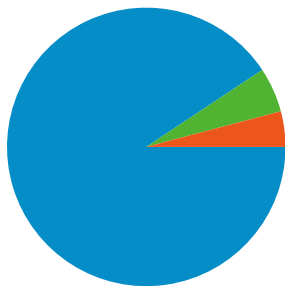

Fréquentation du site

23 837 Visites

122 887 Pages vues

5,16 Pages par visite

37,53 % Taux de rebond

00:03:58 Temps moyen sur le site

88,57 % Nouvelles visites (en %)

Vue d'ensemble des visiteurs

Visiteurs
21 115

Synthèse géographique world

Vue d'ensemble des sources de trafic

- **Moteurs de recherche**
21 614 (90,67 %)
- **Accès directs**
1 240 (5,20 %)
- **Sites référents**
983 (4,12 %)

Vue d'ensemble du contenu

L'ensemble des sources de trafic a généré 23 837 visites au total.

-  **5,20 %** Accès directs
-  **4,12 %** Sites référents
-  **90,67 %** Moteurs de recherche

Principales sources de trafic

Sources	Visites	Visites (en %)	Mots clés	Visites	Visites (en %)
google (cpc)	20 985	88,04 %	(content targeting)	11 120	51,45 %
(direct) ((none))	1 240	5,20 %	implant dentaire	7 204	33,33 %
google (organic)	600	2,52 %	implantologie	1 530	7,08 %
implant-warning.com (referral)	244	1,02 %	nobel biocare	1 077	4,98 %
eugenol.com (referral)	142	0,60 %	implant danger	193	0,89 %

De 1 à 10 sur 146

Les pages de ce site ont été consultées 122 887 fois au total.

 122 887 Pages vues

 83 280 Consultations uniques

 37,53 % Taux de rebond

Pages les plus consultées

Pages	Pages vues	Pages vues (en %)
/index.html	34 405	28,00 %
/marketing.html	13 553	11,03 %
/derniere_minute.html	9 328	7,59 %
/definition.html	9 260	7,54 %
/evolution.html	7 379	6,00 %